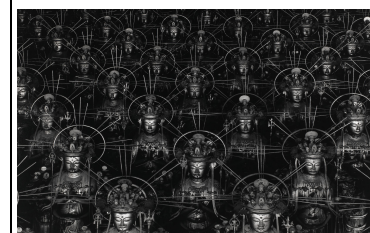

67

“佛之海”系列

杉本博司

摄影作品

152.4 x 182.2 x 7.6 cm

银盐黑白照片

14