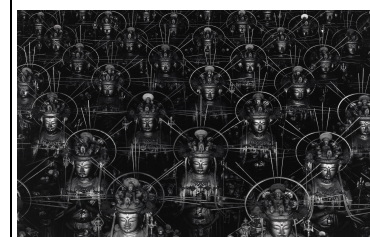

67

“佛之海”系列

杉本博司

摄影作品

152.4 x 182.2 x 7.6 cm

银盐黑白照片

14