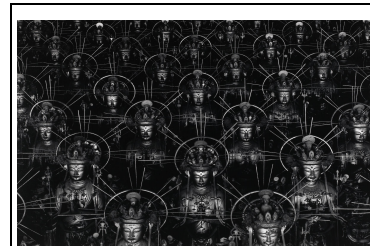

67

“佛之海”系列

杉本博司

摄影作品

152.4 x 182.2 x 7.6 cm

银盐黑白照片

14