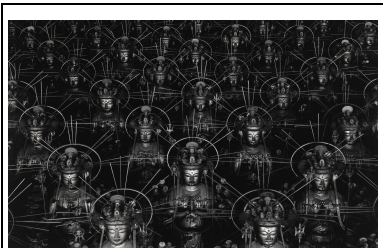

68	《菲德尔·卡斯特罗》	杉本博司	摄影作品	121.6 x 103 x 7.6 cm	银盐黑白照片	1	
69	《伊丽莎白二世》	杉本博司	摄影作品	121.6 x 103 x 7.6 cm	银盐黑白照片	1	
70	《达西·布塞尔》	杉本博司	摄影作品	121.6 x 103 x 7.6 cm	银盐黑白照片	1