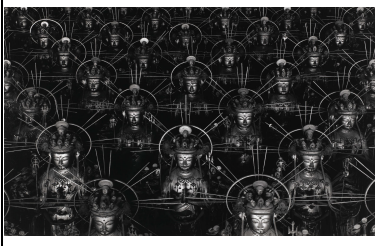

68	《菲德尔·卡斯特罗》	杉本博司	摄影作品	121.6 x 103 x 7.6 cm	银盐黑白照片	1	
69	《伊丽莎白二世》	杉本博司	摄影作品	121.6 x 103 x 7.6 cm	银盐黑白照片	1	
70	《达西·布塞尔》	杉本博司	摄影作品	121.6 x 103 x 7.6 cm	银盐黑白照片	1