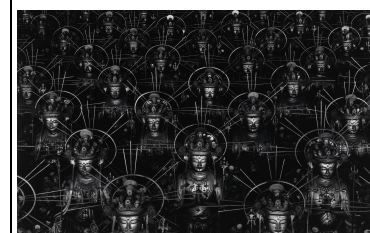

67

“佛之海”系列

杉本博司

摄影作品

152.4 x 182.2 x 7.6 cm

银盐黑白照片

14