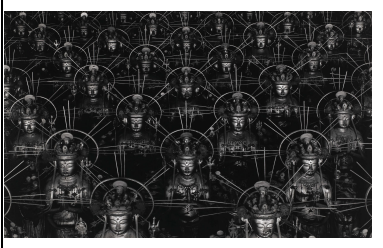

68	《菲德尔·卡斯特罗》	杉本博司	摄影作品	121.6 x 103 x 7.6 cm	银盐黑白照片	1	
69	《伊丽莎白二世》	杉本博司	摄影作品	121.6 x 103 x 7.6 cm	银盐黑白照片	1	
70	《达西·布塞尔》	杉本博司	摄影作品	121.6 x 103 x 7.6 cm	银盐黑白照片	1