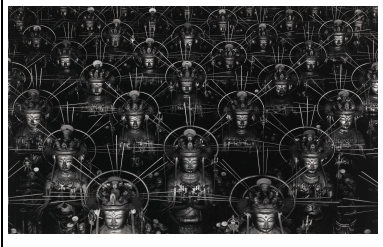

68	《菲德尔·卡斯特罗》	杉本博司	摄影作品	121.6 x 103 x 7.6 cm	银盐黑白照片	1	
69	《伊丽莎白二世》	杉本博司	摄影作品	121.6 x 103 x 7.6 cm	银盐黑白照片	1	
70	《达西·布塞尔》	杉本博司	摄影作品	121.6 x 103 x 7.6 cm	银盐黑白照片	1